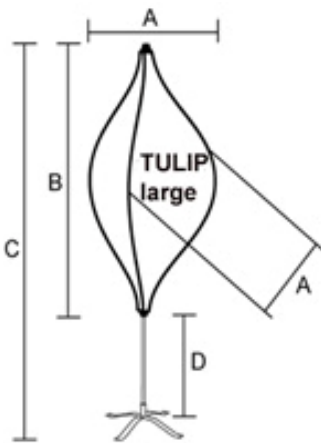

TULIP Skin/Hoes los Banner SMALL:

SMALL	HOOGTE	GEWICHT:	BANNER H X B:
3 PANELS	150 cm	1.3 KG.	3 x 113 X 62 cm

TULIP Skin/Hoes los Banner LARGE:

LARGE	HOOGTE	GEWICHT:	BANNER H X B:
3 PANELS	200 cm	1.5 KG.	3 x 144 X 86 cm

Digitaal print 4. kl. print 3 zijden. Polyester doek - 1 versie 3 beelden / verpakt in plastic heldere hoes in koker diameter 10 cm in zwart pvc canvas draagtas 160 x 10 cm. Bevestiging: Pin 41 cm of Kruisvoet 68 cm. Gold mat met as/ kogellager. (kruisvoet verpakt in zijkant draagtas in apart zijvak met sluiting klittenband)

Model TULIP Smal totaal hoogte : circa 150 cm

- A. : Breedte 620 mm.**
- B. : Hoogte 1130 mm.**
- C. : Totaal 1500 mm.**
- D. : Tube 350 mm.**

Digitaal print 4. kl. print 3 zijden – 1 versie 3 beelden / verpakt in plastic heldere hoes in draagtas koker/ Pin of Kruisvoet met as/kogellager. 680 mm.
Gold matt painted (verpakt in draagtas in apart zijvak met klittenband)
optie waterzak. Grondpin.

Model TULIP LARGE - Standaard hoogte : circa 200 cm

- A. : Breedte 860 mm.**
- B. : Hoogte 1440 mm.**
- C. : Totaal 2000 mm.**
- D. : Tube 530 mm.**

Digitaal print 4. kl. print 3 zijden – 1 versie 3 beelden / verpakt in plastic heldere hoes in draagtas koker/ Pin of Kruisvoet met as/kogellager. 680 mm.
Gold matt painted (verpakt in draagtas in apart zijvak met klittenband) optie Waterzak. Grondpin.