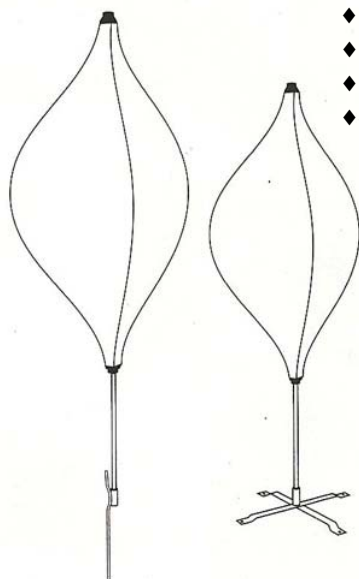

Gezien op de stand:

Deelnemer Innovation Award

Spike

Kruisstandaard

TULIP Banner SMALL 1 x Frame + 1 x Hoes:

SMALL	HOOGTE	GEWICHT:	BANNER H X B:
3 PANELS	150 cm	2.7 KG.	3 x 113 X 62 cm
LARGE	HOOGTE	GEWICHT:	BANNER H X B:
3 PANELS	200 cm	3.0 KG.	3 x 144 X 86 cm

TULIP Skin/Hoes los Banner SMALL:

SMALL	HOOGTE	GEWICHT:	BANNER H X B:
3 PANELS	150 cm	1.3 KG.	3 x 113 X 62 cm

TULIP Skin/Hoes los Banner LARGE:

LARGE	HOOGTE	GEWICHT:	BANNER H X B:
3 PANELS	200 cm	1.5 KG.	3 x 144 X 86 cm

Model TULIP Smal totaal hoogte : circa 150 cm

- A. : Breedte 620 mm.**
- B. : Hoogte 1130 mm.**
- C. : Totaal 1500 mm.**
- D. : Tube 350 mm.**

Digitaal print 4. kl. print 3 zijden – 1 versie 3 beelden / verpakt in plastic heldere hoes in draagtas koker/ Pin of Kruisvoet met as/kogellager. 680 mm.
Gold matt painted (verpakt in draagtas in apart zijvak met klittenband)
optie waterzak. Grondpin.

Model TULIP LARGE - Standaard hoogte : circa 200 cm

- A. : Breedte 860 mm.**
- B. : Hoogte 1440 mm.**
- C. : Totaal 2000 mm.**
- D. : Tube 530 mm.**

Digitaal print 4. kl. print 3 zijden – 1 versie 3 beelden / verpakt in plastic heldere hoes in draagtas koker/ Pin of Kruisvoet met as/kogellager. 680 mm.
Gold matt painted (verpakt in draagtas in apart zijvak met klittenband) optie Waterzak. Grondpin.