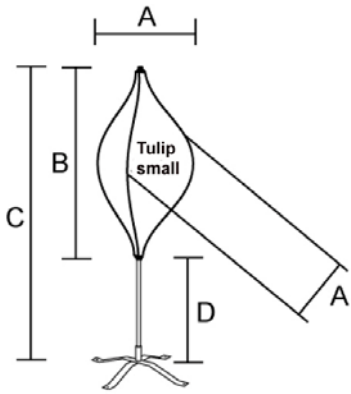

Gezien op de stand:

Deelnemer Innovation Award

Spike

Kruisstandaard

TULIP Banner SMALL 1 x Frame + 1 x Hoes:

SMALL	HOOGTE	GEWICHT:	BANNER H X B:
3 PANELS	150 cm	2.7 KG.	3 x 113 X 62 cm
LARGE	HOOGTE	GEWICHT:	BANNER H X B:
3 PANELS	200 cm	3.0 KG.	3 x 144 X 86 cm

TULIP Skin/Hoes los Banner SMALL:

SMALL	HOOGTE	GEWICHT:	BANNER H X B:
3 PANELS	150 cm	1.3 KG.	3 x 113 X 62 cm

TULIP Skin/Hoes los Banner LARGE:

LARGE	HOOGTE	GEWICHT:	BANNER H X B:
3 PANELS	200 cm	1.5 KG.	3 x 144 X 86 cm

Model TULIP Smal totaal hoogte : circa 150 cm

- A. : Breedte 620 mm.**
- B. : Hoogte 1130 mm.**
- C. : Totaal 1500 mm.**
- D. : Tube 350 mm.**

Digitaal print 4. kl. print 3 zijden – 1 versie 3 beelden / verpakt in plastic heldere hoes in draagtas koker/ Pin of Kruisvoet met as/kogellager. 680 mm.
Gold matt painted (verpakt in draagtas in apart zijvak met klittenband)
optie waterzak. Grondpin.

Model TULIP LARGE - Standaard hoogte : circa 200 cm

- A. : Breedte 860 mm.**
- B. : Hoogte 1440 mm.**
- C. : Totaal 2000 mm.**
- D. : Tube 530 mm.**

Digitaal print 4. kl. print 3 zijden – 1 versie 3 beelden / verpakt in plastic heldere hoes in draagtas koker/ Pin of Kruisvoet met as/kogellager. 680 mm.
Gold matt painted (verpakt in draagtas in apart zijvak met klittenband) optie Waterzak. Grondpin.